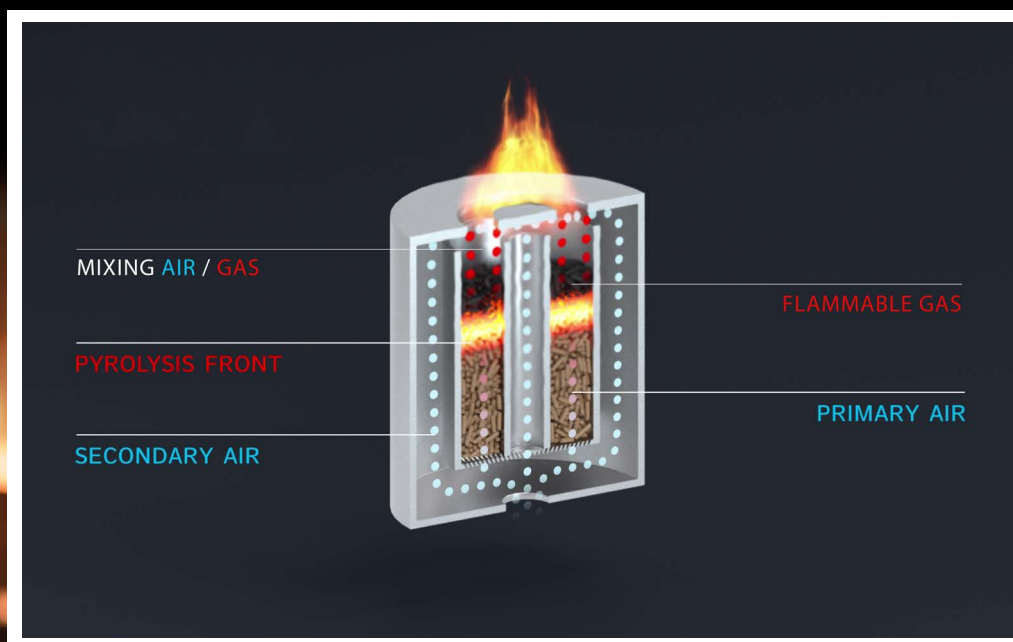

Entdecken Sie selbst die Speckstein Pelletöfen von Altech und die vielen Vorteile.

LE STUFE IN PIETRA OLLARE A PELLETT DI ALTECH

Le stufe in pietra ollare Altech possono funzionare anche a pellet: a differenza delle tradizionali stufe a pellet, non sono automatizzate, ma sfruttano un sistema di micro-gassificazione.

Questa tecnologia brevettata consente una combustione pulita e un'elevata efficienza. Le stufe a pellet Altech utilizzano l'ossigeno presente nell'ambiente e il flusso d'aria naturale della canna fumaria. Grazie a questo sistema di combustione privo di elettricità, non sono necessarie ventole. Di conseguenza, non dovrete preoccuparvi di rumori o malfunzionamenti. Con il loro esclusivo sistema di combustione, le stufe a pellet Altech garantiscono un'eccellente efficienza e un consumo ridotto di pellet.

Scoprite voi stessi le stufe a pellet in pietra ollare e tutti i vantaggi che possono offrire.