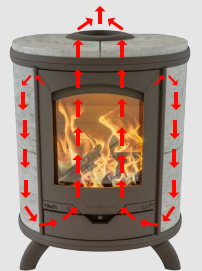

ECLIPS

A+	86 %
Ø 15 cm	kW 4 - 10
Naturel	Uni Black

	Basis	Depot	Gourmet	Compleet
KG	190 kg	265 kg	270 kg	345 kg
Dimensions (cm)	80 x 62 x 42	100 x 62 x 42	111 x 62 x 42	132 x 62 x 42
	10,7 cm	10,7 cm	10,7 cm	10,7 cm
	63 cm	83 cm	95 cm	115 cm

UNIEK ROOKGAS OMLEIDING PRINCIPE

UNIQUE FLUE GAS DIVERSION PRINCIPLE

PRINCIPIO DEI FUMI IN CONTROCORRENTE

EINZIGARTIGES PRINZIP DER RAUCHGASUMLEITUNG

BASIS